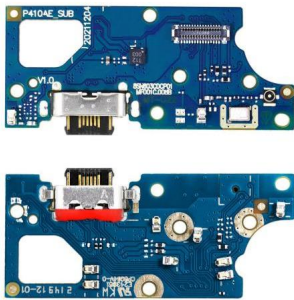

FLEX FLEXOR CENTRO DE CARGA COMPATIBLE CON MOTO G22 XT2231	
Modelo	XT2231
Tipo de cable flex	Centro de carga
Otros	
Tipo de dispositivo	Celular
Celular	$75.98MN