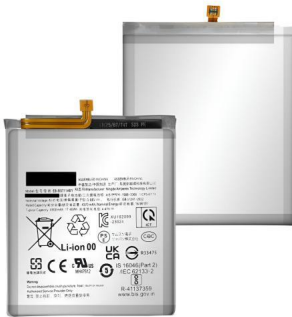

BATERIA PARA SAMSUNG S23 FE SM-S711B EB-BS711ABY 4370MAH
Otros
Dispositivos compatibles
Samsung S23 FE S711B, S711B/DS, S711U1, S711U, S711W, S711O, S711N
$351.02MN