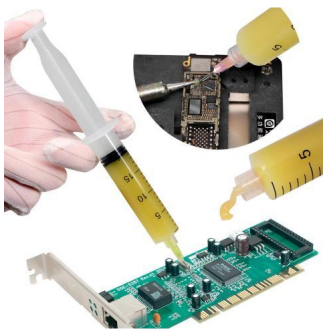

PASTA FLUX PROFESIONAL PARA SOLDADURA REBALLING EN JERINGA
Otros
Marcas de celulares compatibles Apple, Huawei, LG, Oppo, Samsung, Xiaomi
$132.04MN