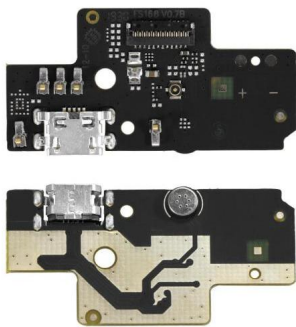

CENTRO DE CARGA SLIM CO. FLEX MICRO USB V8 PARA ALCATEL 1V OT5001	
Marca	Slim Co.
Modelo	Alcatel 1V
Tipo de cable flex	Centro de carga
Características de venta	
Formato de venta	
Unidad	
Otros	
Tipo de dispositivo	Celular
Celular	
$78.76MN