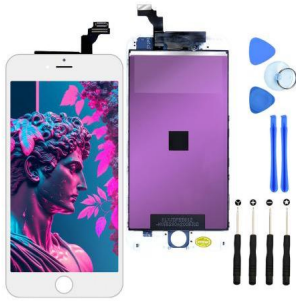

PANTALLA PARA IPHONE 6 PLUS A1522 A1524 REPUESTO PARA CELULAR SLIM COMPANY BLANCO + KIT DE HERRAMIENTAS
Linea de la pantalla
6
Modelo de la pantalla
6 PLUS A1522 A1593 A1524
Tipo de pantalla
Modulo display/Tactil
Color
Blanco Con Herramientas
Caracteristicas generales
Modelo
6 PLUS A1522 A1593 A1524
Peso y dimensiones
Largo x Ancho
7.5 cm x 15.5 cm
Otros
Marcas de celulares compatibles
Apple
Lineas de celulares compatibles
6
Modelos de celulares compatibles
6 PLUS A1522, A1524, A1593
$227.52MN