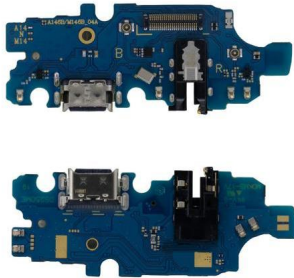

REPUESTOS -- PLACAS DE CARGA

FLEX CENTRO DE CARGA PARA SAMSUNG A14 5G A146B VERSION M14
Modelo A14 5G A146B Version M14
Características de venta
Formato de venta
Unidad
$140.97MN