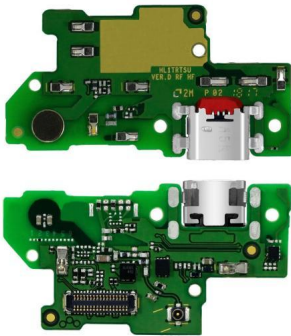

FLEXOR CENTRO DE CARGA HUAWEI Y7 2018 LDN-LX3 Y7 PRIME FLEX

Linea
Centro De Carga
Modelo
Y7 PRIME, TRT-L53
Otros
Compatibilidad
Huawei Y7 PRIME, TRT-L53
Interfaz
Micro-USB

$56.05MN