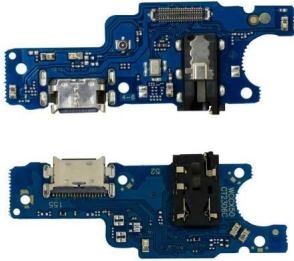

FLEXOR CENTRO DE CARGA PARA HUAWEI NOVA Y61 EVE-LX3	
Modelo	Nova Y61, EVE-LX3
Tipo de cable flex	Centro de carga
Otros	
Tipo de dispositivo	Celular
Celular	$68.12MN