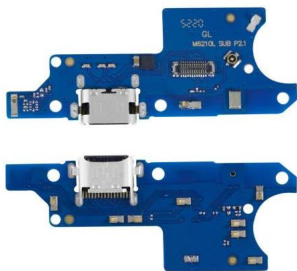

FLEX FLEXOR CENTRO DE CARGA SLIM COMPANYY COMPATIBLE CON MOTO E7I POWER XT2097-12
Modelo E7i POWER XT2097-12 Tipo de cable flex Centro de carga Otros Tipo de dispositivo Celular
$67.40MN