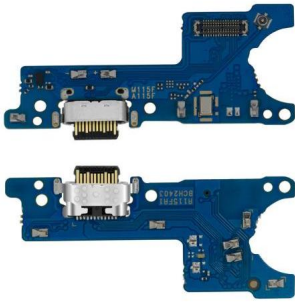

FLEX FLEXOR CENTRO DE CARGA SLIM COMPANY COMPATIBLE CON SAMSUNG A11 A115 A115M A115F
Linea
Centro De Carga
Modelo
Samsung A11 A115, A115m, A115f
Otros
Compatibilidad
Samsung A11 A115, A115m, A115f
$84.55MN