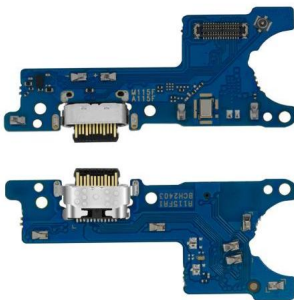

FLEX FLEXOR CENTRO DE CARGA SAM A11 A115 SM-A115M SM-A115F
Linea
Centro De Carga
Modelo
Samsung A11 A115, A115m, A115f
Otros
Compatibilidad
Samsung A11 A115, A115m, A115f
$84.55MN