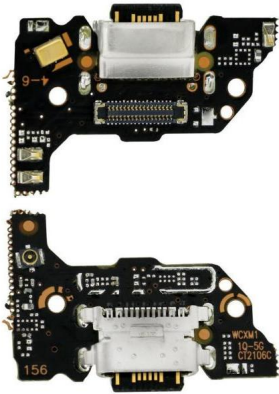

FLEX FLEXOR CENTRO DE CARGA PARA XIAOMI MI 11 LITE M2101K9G	
Modelo	Mi 11 lite
Tipo de cable flex	Centro de carga
Otros	
Tipo de dispositivo	Celular
$75.74MN