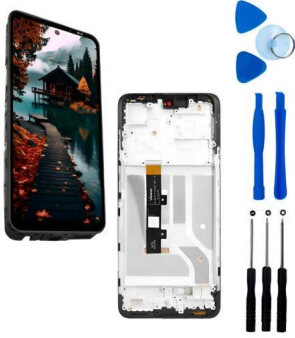

PANTALLA PARA MOTO EDGE 20 LITE XT2139-1 AMOLED CON MARCO NEGRO	
Linea de la pantalla	Edge
Modelo de la pantalla	Edge 20 Lite XT2139-1
Tipo de pantalla	Display y Touch Amoled
Color	Negro
Caracteristicas generales	
Modelo	Edge 20 Lite XT2139-1
Peso y dimensiones	
Peso	69.3 g
Largo x Ancho	16.4 cm x 7.5 cm
Otros	
Marcas de celulares compatibles	Motorola
Lineas de celulares compatibles	Edge
Modelos de celulares compatibles	Moto Edge 20 Lite XT2139-1
Tecnologia de pantalla	AMOLED
Tamano de la pantalla	6.7
Precio	$873.23MN