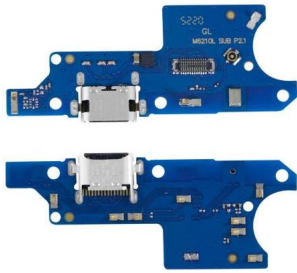

FLEX CENTRO DE CARGA COMPATIBLE CON MOTO E7I POWER XT2097-12
Modelo E7i POWER XT2097-12
Tipo de cable flex Centro de carga
Otros
Tipo de dispositivo Celular
$67.40MN