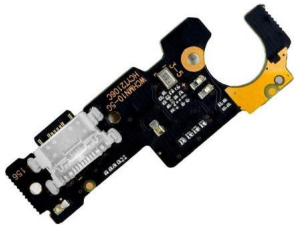

FLEX CENTRO DE CARGA PARA XIAOMI REDMI NOTE 10 5G M2103K19G
Modelo
Note 10 5G
Tipo de cable flex
Centro de carga
Otros
Tipo de dispositivo
Celular
$75.98MN