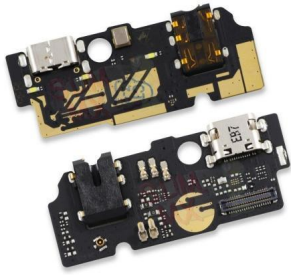

FLEX FLEXOR CENTRO DE CARGA ZTE V ULTRA SISTEMA DE CARGA Z982

Linea
Centro De Carga
Modelo
V Ultra Z982
Otros
Compatibilidad
Zte V Ultra Z982
Interfaz
Micro-USB

$70.73MN