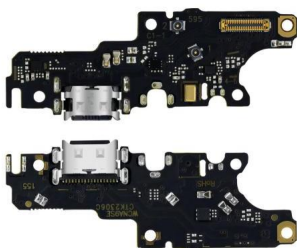

FLEX CENTRO DE CARGA PARA HUAWEI NOVA 9 SE JLN-LX1 JLN-LX3
Modelo 9 SE, JLN-LX1, JLN-LX3
Tipo de cable flex Centro de Carga
Otros
Tipo de dispositivo Celular
$84.54MN