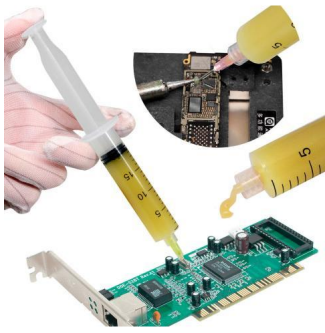

PASTA FLUX PROFESIONAL PARA SOLDADURA REBALLING EN JERINGA SLIM COMPANY

Modelo	FLUXLIQUIDO
Otros	
Cantidad de piezas	1
Incluye estuche	No
Incluye pua	No
Incluye desarmador	No
Es un kit de fabrica	Si

$132.04MN