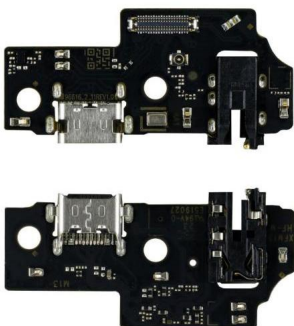

FLEXOR CENTRO DE CARGA PARA SAMSUNG A04 A045 VERSION M13	
Modelo	A04 A045 Version M13
Tipo de cable flex	Centro de carga
Otros	
Tipo de dispositivo	Celular
Celular	$65.95MN