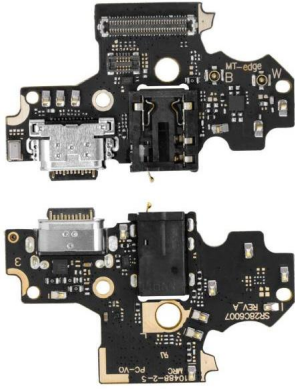

FLEX CENTRO DE CARGA PARA MOTO EDGE 2020 XT2063-2 XT2063-3
Modelo
Edge 2020 XT2063-2 XT2063-3.
Tipo de cable flex
Centro de carga
Características de venta
Formato de venta
Unidad
Otros
Tipo de dispositivo
Celular
$94.04MN