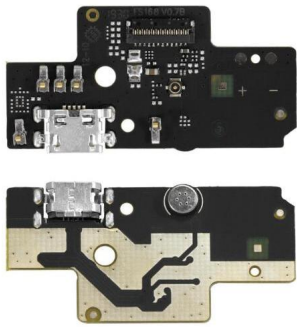

FLEX FLEXOR CENTRO DE CARGA PARA ALCATEL 1V OT5001

Modelo
Alcatel 1V OT5001
Tipo de cable flex
Centro de carga
Características de venta
Formato de venta
Unidad
Otros
Tipo de dispositivo
Celular
$78.76MN