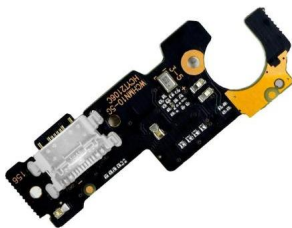

FLEX FLEXOR CENTRO DE CARGA PARA XIAOMI REDMI NOTE 10 5G M2103K19G REPUESTO PARA CELULAR SLIM COMPANY	
Modelo	Note 10 5G
Tipo de cable flex	Centro de carga
Características de venta	
Formato de venta	
Unidad	
Otros	
Tipo de dispositivo	Celular
$75.98MN