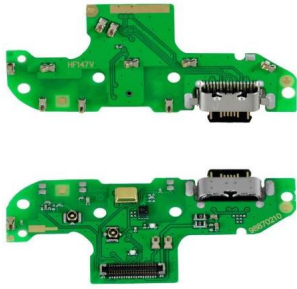

FLEX FLEXOR CENTRO DE CARGA MOTO G8 PLAY XT2015-2 NUEVO

Modelo
G8 Play, XT2015-2
Tipo de cable flex
Centro de Carga
Características de venta
Formato de venta
Unidad
Otros
Tipo de dispositivo
Celular
$66.27MN