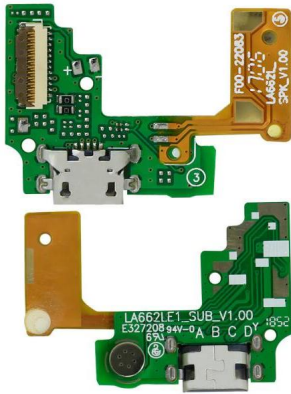

REPUESTOS -- PINES DE CARGA

FLEX FLEXOR CENTRO DE CARGA HISENSE F23 SISTEMA DE CARGA
Linea
Centro De Carga
Modelo
F23
Otros
Compatibilidad
Hisense F23
$71.45MN