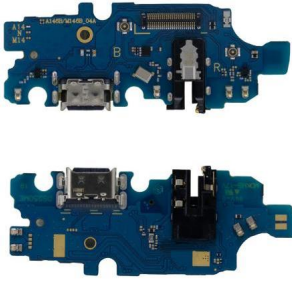

FLEX FLEXOR CENTRO DE CARGA SLIM COMPANY COMPATIBLE CON SAMSUNG A14 5G A146B VERSION M14
Modelo A14 5G A146B Version M14 Tipo de cable flex Centro de carga Otros Tipo de dispositivo Celular
$140.97MN