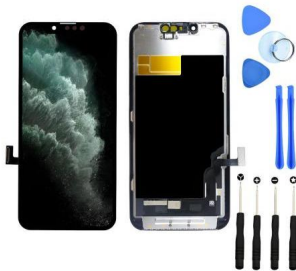

PANTALLA PARA IPHONE 13 A2631 2633 A2634 INCELL COMPLETA NEGRO

Modelo de la pantalla
13 A2631

Tipo de pantalla
Display y Touch Incell

Color
Negro

Caracteristicas generales

Modelo
13 A2631

Otros

Marcas de celulares compatibles
Apple

Modelos de celulares compatibles
13, A2482, A2631, A2633, A2634, A2635

$474.05MN