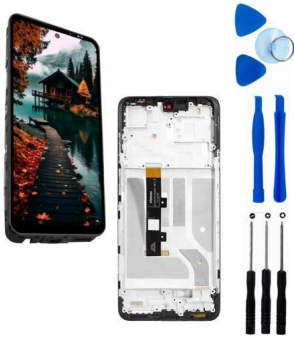

PANTALLA PARA MOTO EDGE 20 LITE XT2139-1 AMOLED COMPLETA CON MARCO REPUESTO PARA CELULAR SLIM COMPANY NEGRO	
Linea de la pantalla	Edge
Modelo de la pantalla	Edge 20 Lite XT2139-1
Tipo de pantalla	Display y Touch AMOLED
Color	Negro
Características generales	
Modelo	Edge 20 Lite XT2139-1
Peso y dimensiones	
Peso	69.3 g
Largo x Ancho	16.4 cm x 7.5 cm
Otros	
Marcas de celulares compatibles	Motorola
Lineas de celulares compatibles	Edge
Modelos de celulares compatibles	Moto Edge 20 Lite XT2139-1
Tecnología de pantalla	AMOLED
Tamaño de la pantalla	6.7
Precio	$873.23MN