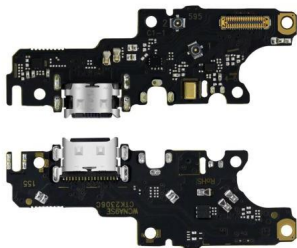

FLEX CENTRO DE CARGA PARA HUAWEI NOVA 9 SE JLN-LX1 JLN-LX3
Modelo 9 SE, JLN-LX1, JLN-LX3
Tipo de cable flex Centro de Carga
Otros
Tipo de dispositivo Celular
$84.54MN